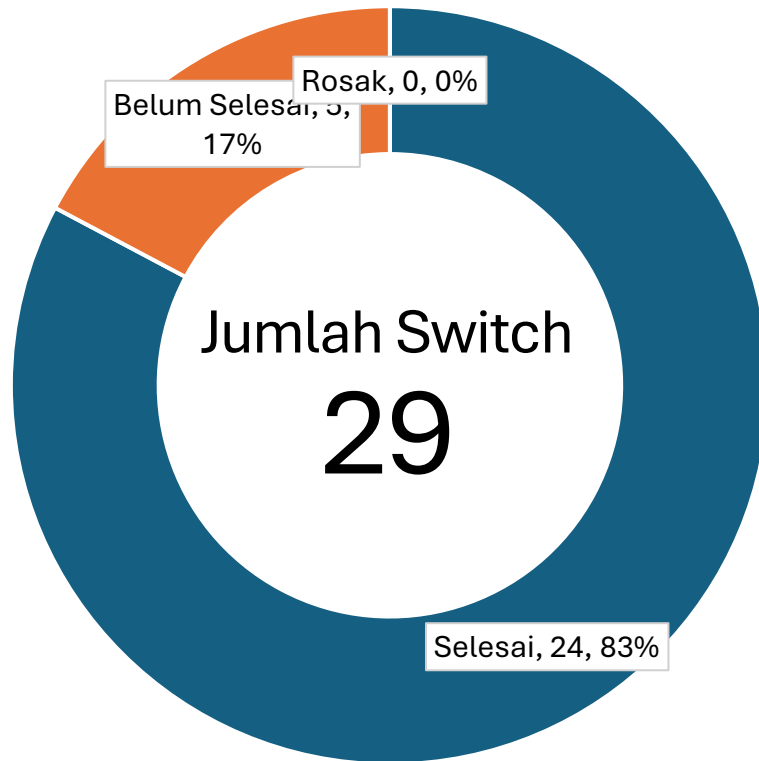

Pemeriksaan Switch oleh Vendor UTMWIFI di Fakultas Sains

<https://docs.google.com/spreadsheets/d/1ixfidSq4ylTNwi9RA7K2uA7oPGdapzyY/edit?gid=244292618#gid=244292618>